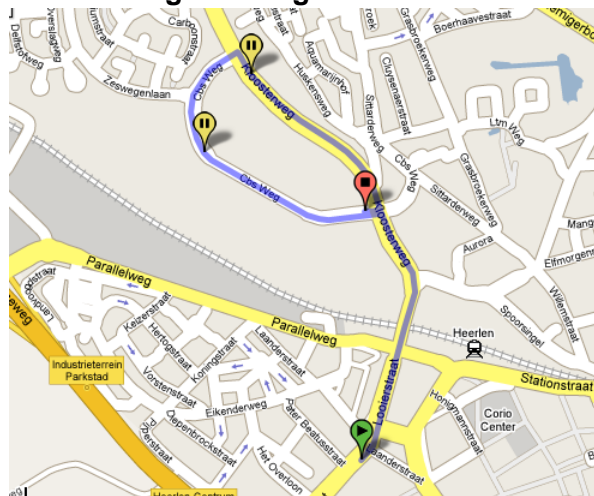

Parkstad Limburg

Alle wegen leiden naar Rome....

...niet alle wegen leiden nog naar het Parkstad Limburg gebouw

Op dit moment wordt een begin gemaakt aan de verbouwingen rondom het station, het project Maankwartier. Als gevolg van deze werkzaamheden zal de CBS weg niet langer bereikbaar zijn via de (2^e) kruising na het station (bij de Praktijkschool Parkstad Limburg).

Indien u vanuit het station/afslag autoweg Heerlen Centrum  uit de spoorwegtunnel komt, moet u bij het 2^e verkeerslicht oversteken (i.p.v. links afslaan) en bij het volgende verkeerslicht naar links  de CBS weg opdraaien. Vervolgens volgt u deze straat, grote bocht naar links , en ziet u aan het einde van deze weg ons gebouw aan de linkerkant .

Komt u vanuit de afslag autoweg Woonboulevard  dan gaat u één verkeerslicht eerder rechtsaf  de CBS weg op. Vervolgens volgt u deze straat, grote bocht naar links , en ziet u aan het einde van deze weg ons gebouw aan de linkerkant .

Excuses voor het ongemak.

Routebeschrijving Parkstad Limburg gebouw, CBS weg 2 te Heerlen

Vanaf afslag autoweg Heerlen Centrum

<http://maps.google.nl>

Vanaf afslag autoweg Woonboulevard

<http://maps.google.nl>