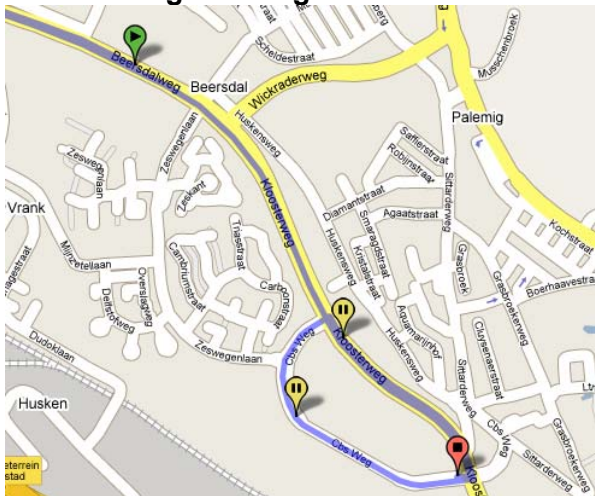

Parkstad Limburg

Alle wegen leiden naar Rome....

...niet alle wegen leiden nog naar het Parkstad Limburg gebouw

Op dit moment wordt een begin gemaakt aan de verbouwingen rondom het station, het project Maankwartier. Als gevolg van deze werkzaamheden zal de CBS weg niet langer bereikbaar zijn via de (2^e) kruising na het station (bij de Praktijkschool Parkstad Limburg).

Indien u vanuit het station/afslag autoweg Heerlen Centrum  uit de spoorwegtunnel komt, moet u bij het 2^e verkeerslicht oversteken (i.p.v. links afslaan) en bij het volgende verkeerslicht naar links  de CBS weg opdraaien. Vervolgens volgt u deze straat, grote bocht naar links , en ziet u aan het einde van deze weg ons gebouw aan de linkerkant .

Komt u vanuit de afslag autoweg Woonboulevard  dan gaat u één verkeerslicht eerder rechtsaf  de CBS weg op. Vervolgens volgt u deze straat, grote bocht naar links , en ziet u aan het einde van deze weg ons gebouw aan de linkerkant .

Excuses voor het ongemak.

Routebeschrijving Parkstad Limburg gebouw, CBS weg 2 te Heerlen

Vanaf afslag autoweg Heerlen Centrum

<http://maps.google.nl>

Vanaf afslag autoweg Woonboulevard

<http://maps.google.nl>